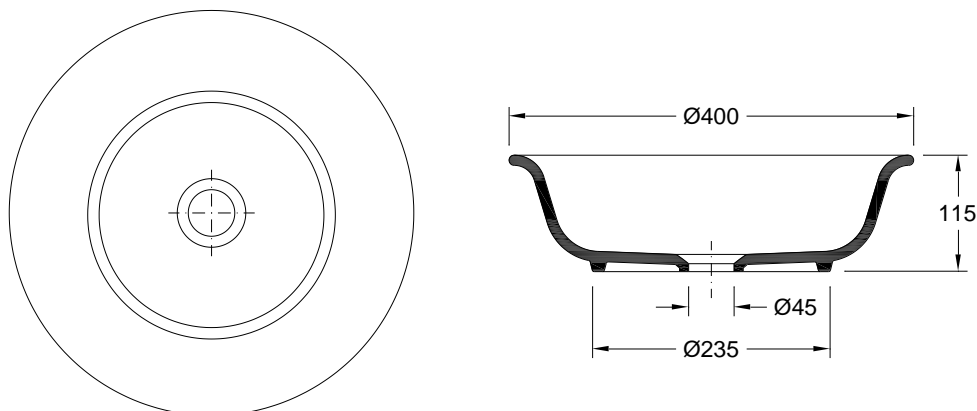

Serras – 788ZYXX2

Características | Especificaciones

Material
Material **Gresanit®**

Aplicação
Fijación **Pousar**
Sobre Mueble

Posicionamento do Pio
Posición del Cuba **Central | Al centro**

Faces Vidradas
Superfícies Vidriadas

[Cores | Colores](#)

Desenho Técnico | Diseño Técnico

Dimensões | Dimensiones (mm)

Z	4
W	Ø 400
KG	6
L	Ø 400
H	120

Componentes | Componentes

Incluído Incluido	Z - 4		
Necessário Requerido	Coluna (se aplicável - consultar) Columna (si corresponde - consultar)		
	Torneira Grifo		
	Válvula de descarga Válvula de descarga		
	Sifão Sifón		

Y
0
N.A.

Warranty
Garantie

Other technical features
Autres caractéristiques techniques

788ZYXX2
[Colours | Couleurs](#)

Technical Drawing | Dessin technique

Dimensions | Dimensions (mm)

Z	4
W	Ø 400
KG	6
L	Ø 400
H	120