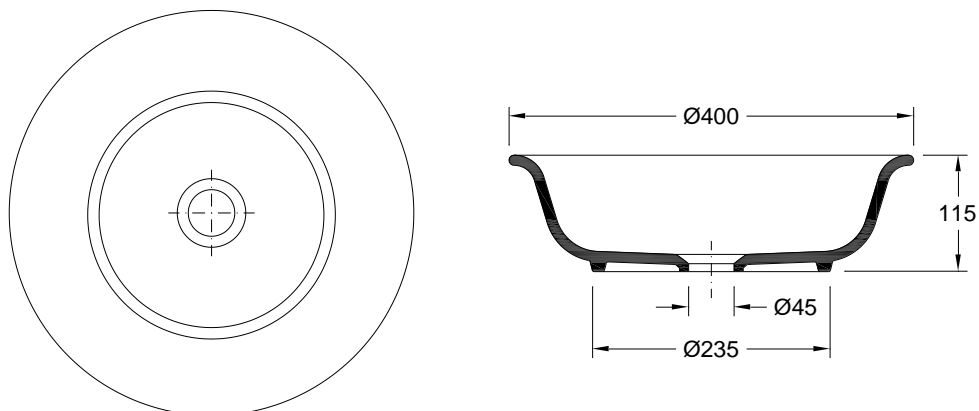

Y
0
N.A.

Warranty
Garantie

Other technical features
Autres caractéristiques techniques

788ZYXX2
[Colours | Couleurs](#)

Technical Drawing | Dessin technique

Dimensions | Dimensions (mm)

Z	4
W	Ø 400
KG	6
L	Ø 400
H	120