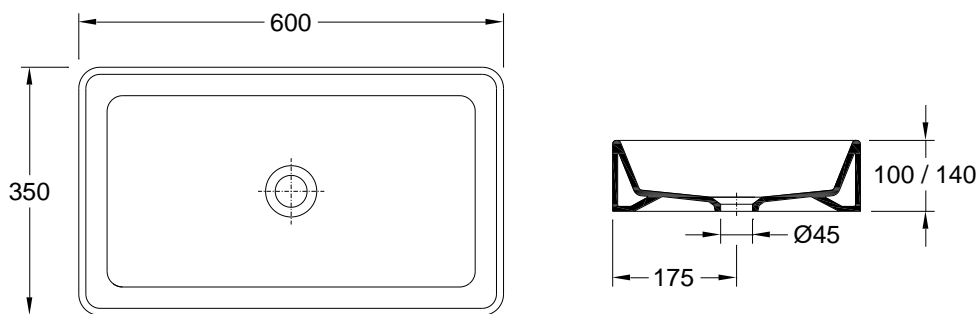

### Características | Especificaciones

<b>Material</b> Material	<b>Gresanit®</b>
<b>Aplicação</b> Fijación	<b>Pousar</b> Sobre Mueble
<b>Posicionamento do Pio</b> Posición del Cuba	<b>Central   Al centro</b>

### Dimensões | Dimensiones (mm)

Z	6
W	600
KG	12
L	350
H	100

### Dimensions | Dimensions (mm)

Z	6
W	600
KG	12
L	350
H	100