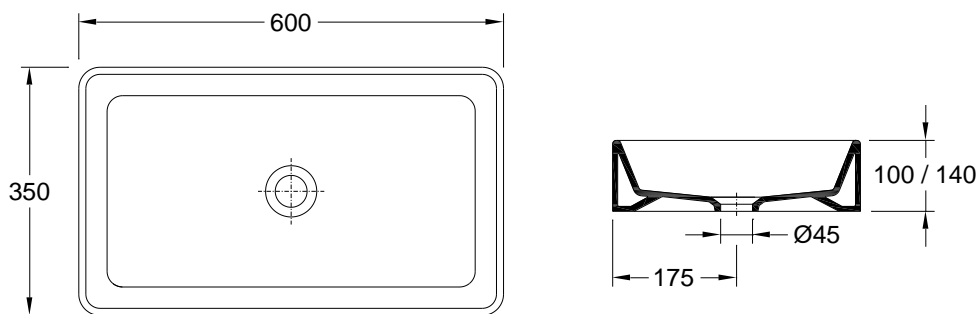

### Características | Especificaciones

<b>Material</b> Material	<b>Gresanit®</b>
<b>Aplicação</b> Fijación	<b>Pousar</b> Sobre Mueble
<b>Posicionamento do Pio</b> Posición del Cuba	<b>Central   Al centro</b>

### Dimensões | Dimensiones (mm)

Z	6
W	600
KG	12
L	350
H	140

### Dimensions | Dimensions (mm)

Z	6
W	600
KG	12
L	350
H	140