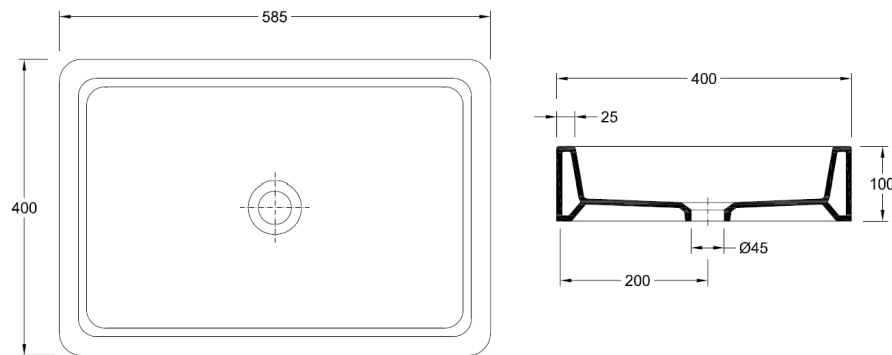

**Características** | Especificaciones

**Material**  
Material **Porcelana vitrificada**

**Aplicação**  
Fijación **Pousar**  
Sobre Mueble

**Posicionamento do Pio**  
Posición del Cuba **Central** | Al centro

788ZYXX2  
[Cores](#) | [Colores](#)

**Desenho Técnico** | Diseño Técnico

**Dimensões** | Dimensiones (mm)<sup>1</sup>

Z	6
W	585
KG	13
L	400
H	100

1. PT - É admissível a existência de variação dimensional devido a causas naturais do comportamento da Cerâmica.  
ES - Se permite la existencia de variación dimensional por causas naturales del comportamiento de la Cerámica.