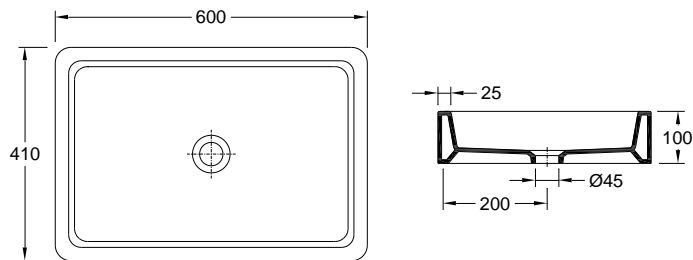

**Características** | Especificaciones

<b>Material</b> Material	<b>Gresanit®</b>
<b>Aplicação</b> Fijación	<b>Pousar</b> Sobre Mueble
<b>Posicionamento do Pio</b> Posición del Cuba	<b>Central</b>   Al centro
<b>Facas Vidradas</b> Superfícies Vidriadas	<b>Visíveis</b> Mostradas
	<b>Todas</b> Totalidad
	<b>Y</b> <b>7</b> <b>N.A.</b>

**Garantia**  
Garantía

**Outras características técnicas**

Otras especificaciones técnicas

788ZYXX2

[Cores](#) | [Colores](#)

**Desenho Técnico** | Diseño Técnico

**Dimensões** | Dimensiones (mm)

Z	6
W	600
KG	13
L	410
H	100

**Dimensions | Dimensions (mm)**

Z	6
W	600
KG	13
L	410
H	100

**Components | Composants**

<b>Included</b> Inclus	Z - 6	
<b>Required</b> Nécessaire	<b>Pedestal (if applicable - check)</b>   Colonne (le cas échéant - consulter)	
	<b>Tap</b>   Robinet	
	<b>Discharge valve</b>   Bonde d'évacuation	
	<b>Siphon</b>   Siphon	