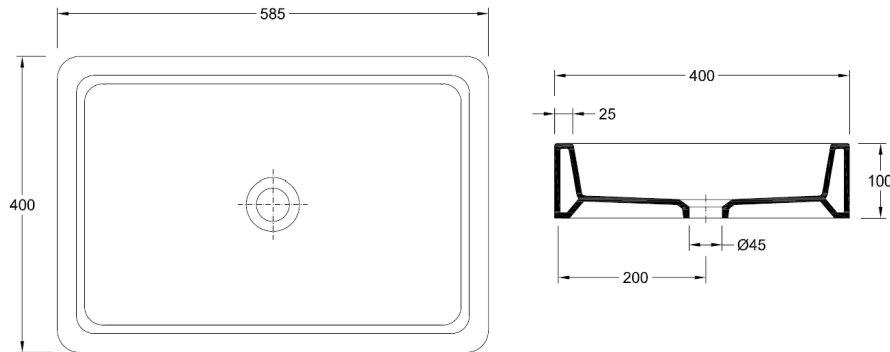

788ZYXX2  
[Cores](#) | [Colores](#)

**Desenho Técnico** | Diseño Técnico

**Dimensões** | Dimensiones (mm)<sup>1</sup>

Z	6
W	585
KG	13
L	400
H	100

1. PT - É admissível a existência de variação dimensional devido a causas naturais do comportamento da Cerâmica.  
ES - Se permite la existencia de variación dimensional por causas naturales del comportamiento de la Cerámica.

Y  
7  
N.A.

**Warranty**  
Garantie

**Other technical features**  
Autres caractéristiques techniques:

788ZYXX2  
[Colours | Couleurs](#)

**Technical Drawing | Dessin technique**

**Dimensions | Dimensions (mm) <sup>1</sup>**

Z	6
W	585
KG	13
L	400
H	100

1. EN - It is allowable the existence of dimensional variation due to the natural causes of Ceramic behavior.  
FR - Il est admis l'existence de variations dimensionnelles dues causes naturelles du comportement de la Céramique.