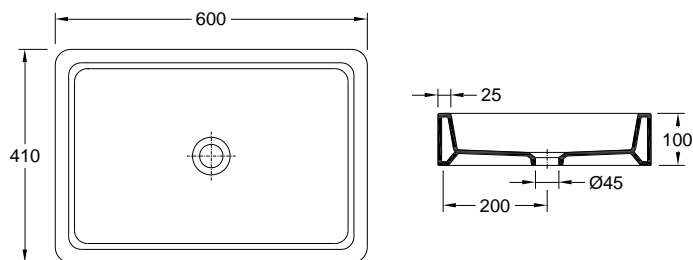

**Dimensions | Dimensions (mm)**

Z	6
W	600
KG	13
L	410
H	100

**Components | Composants**

<b>Included</b> Inclus	Z - 6	
<b>Required</b> Nécessaire	<b>Pedestal (if applicable - check)</b>   Colonne (le cas échéant - consulter)	
	<b>Tap</b>   Robinet	
	<b>Discharge valve</b>   Bonde d'évacuation	
	<b>Siphon</b>   Siphon	