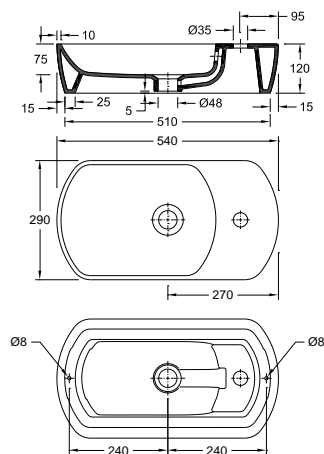

### Características | Especificaciones

<b>Material</b> Material	<b>Gresanit®</b>
<b>Aplicação</b> Fijación	<b>Pousar</b> Sobre Mueble
<b>Posicionamento do Pio</b> Posición del Cuba	<b>Central   Al centro</b>

### Desenho Técnico | Diseño Técnico

### Dimensões | Dimensiones (mm)

Z	7
W	540
KG	10
L	290
H	120