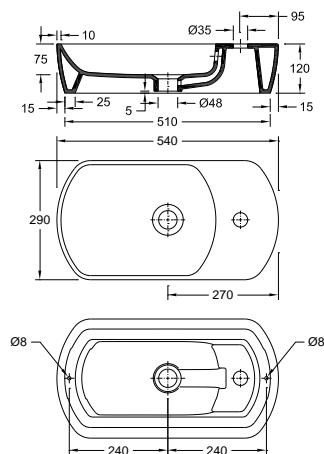

### Dimensões | Dimensiones (mm)

Z	7
W	540
KG	10
L	290
H	120

**Malmo – 788ZYXX2**

**Specifications | Spécifications**

<b>Material</b> Matériel	<b>Gresanit®</b>
<b>Appliance</b> Application	<b>Standing</b> A Poser
<b>Sink Position</b> Positionnement de l'évier	<b>Centered   Centré</b>
<b>Glazed Surfaces</b> Surfaces vitrées	<b>Visible</b> Visibles
	<b>Entirely</b> Toutes

Y

1

N.A.

**Warranty**  
Garantie

**Other technical features**  
Autres caractéristiques techniques

788ZYXX2  
[Colours | Couleurs](#)

**Technical Drawing | Dessin technique**

**Dimensions | Dimensions (mm)**

Z	7
W	540
KG	10
L	290
H	120

**Components | Composants**

Included Inclus	Z - 7	55081031	<b>Overflow Cover Chrome</b>   Bouchon Chromé pour Troplein
Required Nécessaire			<b>Pedestal (if applicable - check)</b>   Colonne (le cas échéant - consulter)
			<b>Tap</b>   Robinet
			<b>Discharge valve</b>   Bonde d'évacuation
			<b>Siphon</b>   Siphon