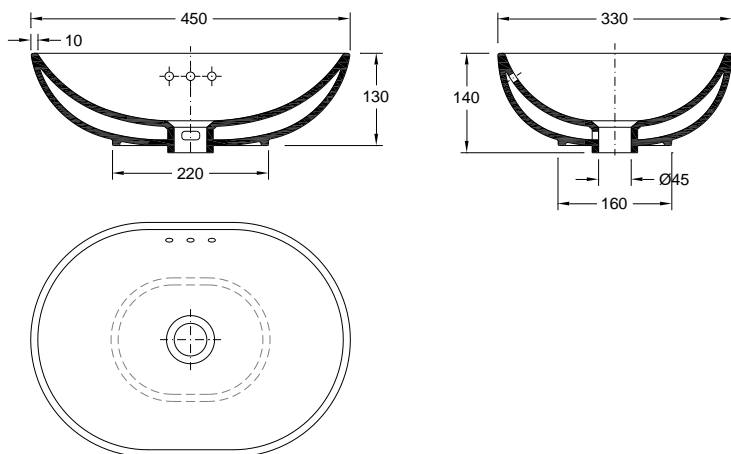

Desenho Técnico | Diseño Técnico

Recomendações | Recomendaciones

PT ES

Material Material	Tipo de Peça Tipo de pieza	Detergentes Detergentes		Material de Limpeza Material de Limpieza		Outras Recomendações Otras recomendaciones
		X	✓	X	✓	
Cerâmicos Cerámicos		Abrasivos Abrasivos	Ácidos e Bases fracos Sabão Neutro Ácidos y bases débiles Jabón Neutro			Atenção / Atención Evitar deixar cair objetos Evite dejar caer objetos
Metálicos Metálicos		Ácidos e Bases Acetona Alcool Amónia Abrasivos	Sabão Neutro Jabón Neutro	Abrasivos Abrasivos	Pano Suave Tejido suave	 Não se colocar na superfície do tampo No se pare sobre la superficie superior Não forçar a descida soft-close No fuerce el descenso de la tapa amortiguada
Plásticos/Resinas Plástica/Resinas		Ácidos e Bases Acetona Alcool Amónia Abrasivos				

1. PT - Outras recomendações mais específicas podem acompanhar os produtos comercializadas. Recomendamos que siga as recomendações e instruções indicadas.
   EN - Other particular recommendations can be attached complementarily with the traded products. We strongly advise you to follow the recommendations and instructions indicated.