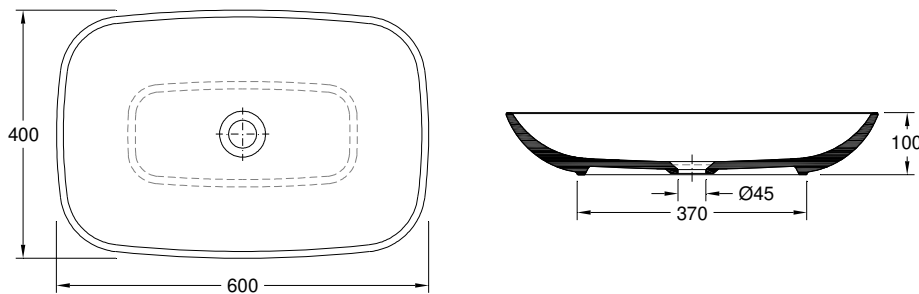

Y  
7  
N.A.

**Warranty**  
Garantie

**Other technical features**  
Autres caractéristiques techniques:

788ZYXX2  
[Colours | Couleurs](#)

**Technical Drawing | Dessin technique**

**Dimensions | Dimensions (mm)**