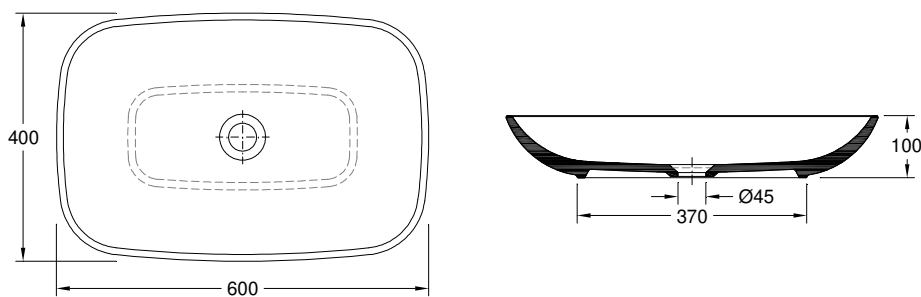

**Características | Especificaciones**

**Material**  
Material  
**Gresanit®**

**Aplicação**  
Fijación  
**Pousar**  
Sobre Mueble

**Posicionamento do Pio**  
Posición del Cuba  
**Central | Al centro**

788ZYXX2

[Cores | Colores](#)

**Desenho Técnico | Diseño Técnico**

**Dimensões | Dimensiones (mm)**

Z	9
W	600
KG	9,5
L	400
H	100

**Componentes | Componentes**

Incluído Incluido	Z - 9	
<b>OPCIONAL</b>		
Necessário Requerido	<b>Coluna (se aplicável - consultar)   Columna (si corresponde - consultar)</b>	
	<b>Torneira   Grifo</b>	
	<b>Válvula de descarga   Válvula de descarga</b>	
	<b>Sifão   Sifón</b>	