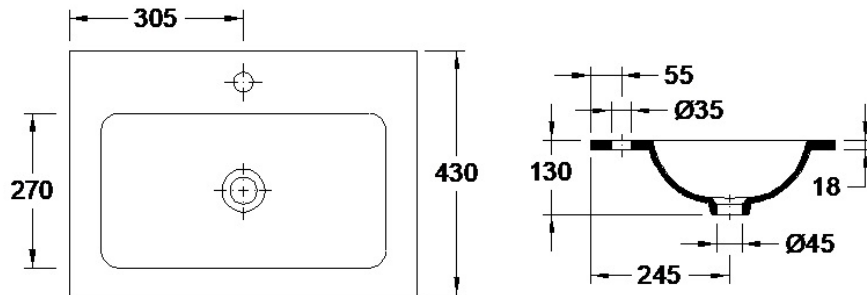

793ZYXX2  
[Colours | Couleurs](#)

**Technical Drawing | Dessin technique**

**Dimensions | Dimensions (mm) 1**

Z	0
W	600
KG	9
L	430
H	130

1. EN - It is allowable the existence of dimensional variation due to the natural causes of Ceramic behavior.  
FR - Il est admis l'existence de variations dimensionnelles dues causes naturelles du comportement de la Céramique.