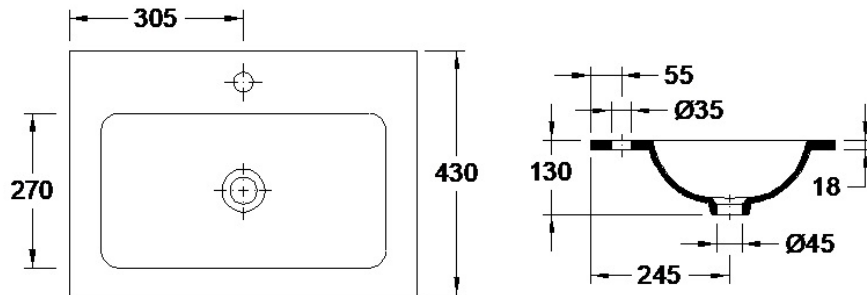

**Platinum 60cm Pio Central | Platinum 60cm Cuba al Centro – 793ZYXX2**

**Características | Especificaciones**

**Material**  
Material  
**Gresanit®**

**Aplicação**  
Fijación  
**Embutir**  
Sobre Encimera

**Posicionamento do Pio**  
Posición del Cuba  
**Central | Al centro**

**Facas Vidradas**  
Superfícies Vidriadas  
**Visíveis**  
Mostradas  
**Todas**  
Totalidad  
**Y**  
**1**  
**N.A.**

**Garantia**  
Garantía  
**20 years**  
100%

**Outras características técnicas**  
Otras especificaciones técnicas  

793ZYXX2

[Cores | Colores](#)

**Desenho Técnico | Diseño Técnico**

**Dimensões | Dimensiones (mm) 1**

Z	0
W	600
KG	9
L	430
H	130

1. PT - É admissível a existência de variação dimensional devido a causas naturais do comportamento da Cerâmica.  
ES - Se permite la existencia de variación dimensional por causas naturales del comportamiento de la Cerámica.