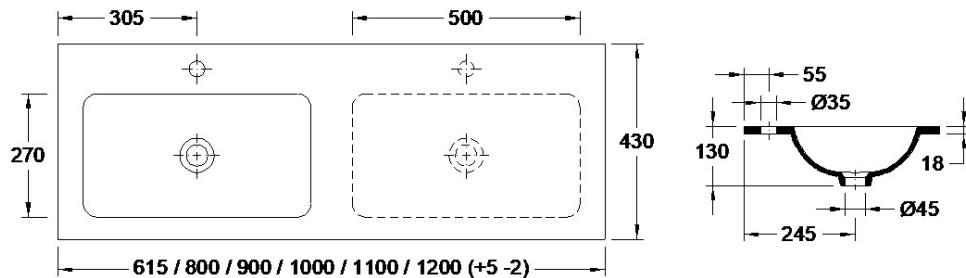

793ZYXX2  
[Colours | Couleurs](#)

**Technical Drawing | Dessin technique**

**Dimensions | Dimensions (mm) <sup>1</sup>**

Z	2	3	4	5	6
W	800	900	1000	1100	1200
KG	13	15	16	18	20
L	430				
H	130				

1. EN - It is allowable the existence of dimensional variation due to the natural causes of Ceramic behavior.  
FR - Il est admis l'existence de variations dimensionnelles dues causes naturelles du comportement de la Céramique.