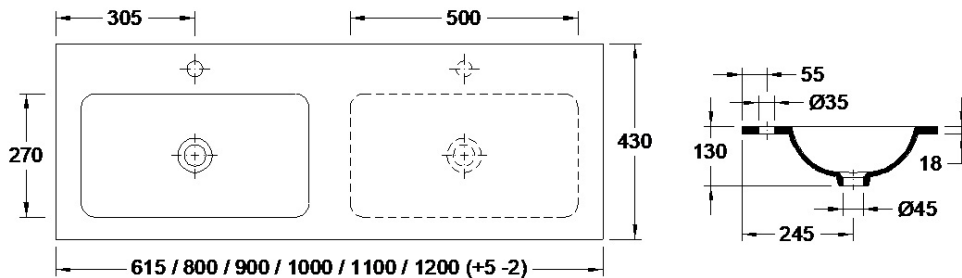

**Platinum Pio Esquerdo | Platinum Cuba Izquierda – 793ZYXX2**

**Características | Especificaciones**

<b>Material</b> Material	<b>Gresanit®</b>
<b>Aplicação</b> Fijación	<b>Embutir</b> Sobre Encimera
<b>Posicionamento do Pio</b> Posición del Cuba	<b>Esquerdo   Izquierdo</b>
<b>Facas Vidradas</b> Superfícies Vidriadas	<b>Visíveis</b> Mostradas
	<b>Todas</b> Totalidad

**Garantia**  
Garantía

**Outras características técnicas**  
Otras especificaciones técnicas

793ZYXX2  
[Cores | Colores](#)

**Desenho Técnico | Diseño Técnico**

**Dimensões | Dimensiones (mm) 1**

<b>Z</b>	<b>2</b>	<b>3</b>	<b>4</b>	<b>5</b>	<b>6</b>
<b>W</b>	800	900	1000	1100	1200
<b>KG</b>	13	15	16	18	20
<b>L</b>	430				
<b>H</b>	130				

793ZYXX2  
[Colours | Couleurs](#)

**Technical Drawing | Dessin technique**

**Dimensions | Dimensions (mm) <sup>1</sup>**

Z	2	3	4	5	6
W	800	900	1000	1100	1200
KG	13	15	16	18	20
L	430				
H	130				

1. EN - It is allowable the existence of dimensional variation due to the natural causes of Ceramic behavior.  
FR - Il est admis l'existence de variations dimensionnelles dues causes naturelles du comportement de la Céramique.