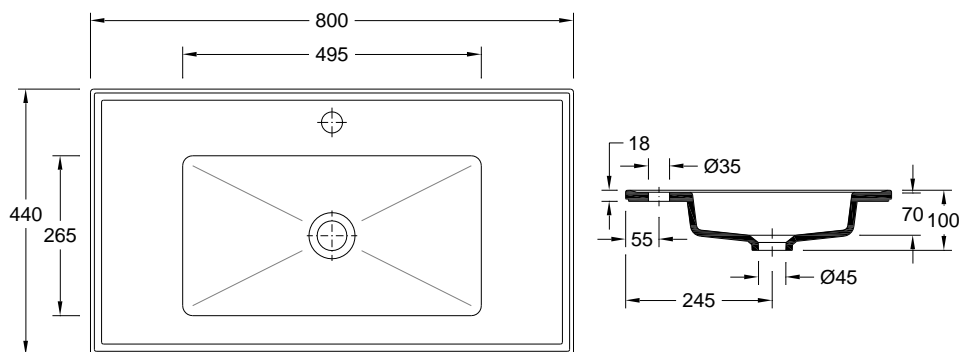

Y
1
N.A.

Warranty
Garantie

Other technical features
Autres caractéristiques techniques

796ZYXX2
[Colours | Couleurs](#)

Technical Drawing | Dessin technique

Dimensions | Dimensions (mm)

Z	2
W	800
KG	13
L	440
H	100