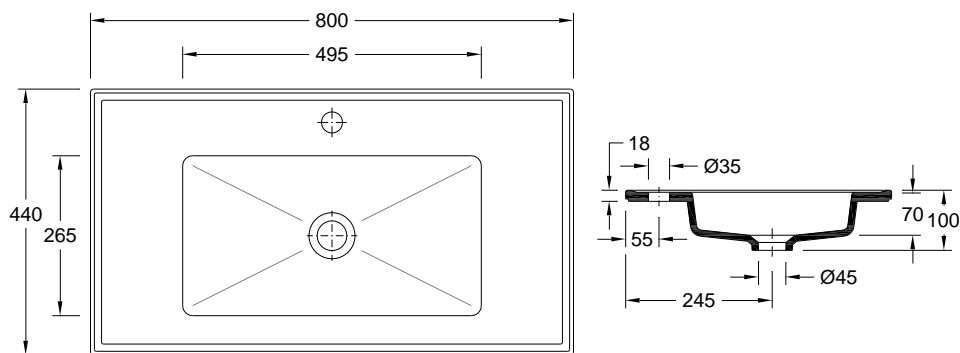

Características | Especificaciones

Material
Material
Gresanit®

Aplicação
Fijación
Embutir
Sobre Encimera

Posicionamento do Pio
Posición del Cuba
Central | Al centro

Faces Vidradas
Superfícies Vidriadas
Visíveis
Mostradas
Todas
Totalidad

Y
1
N.A.

Garantia
Garantía

Outras características técnicas
Otras especificaciones técnicas

796ZYXX2

[Cores | Colores](#)

Desenho Técnico | Diseño Técnico

Dimensões | Dimensiones (mm)

Z	2
W	800
KG	13
L	440
H	100

Y
1
N.A.

Warranty
Garantie

Other technical features
Autres caractéristiques techniques

796ZYXX2
[Colours | Couleurs](#)

Technical Drawing | Dessin technique

Dimensions | Dimensions (mm)

Z	2
W	800
KG	13
L	440
H	100