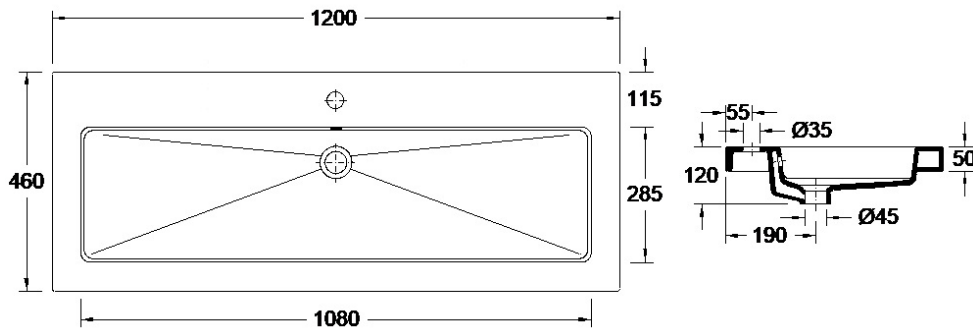

Rafael 120cm – 798ZYXX2

Specifications | Spécifications

Material
Matériel **Gresanit®**

Appliance
Application **Standing**
A Poser

Sink Position
Positionnement de l'évier **Centered | Centré**

Glazed Surfaces
Surfaces vitrées **Visible**
Visibles **Entirely**
Toutes **N.A.**

Warranty
Garantie **20 years**
100%

Other technical features
Autres caractéristiques techniques: 

798ZYXX2
[Colours | Couleurs](#)

Technical Drawing | Dessin technique

Dimensions | Dimensions (mm) ¹

Z	3
W	1200
KG	24
L	460
H	120