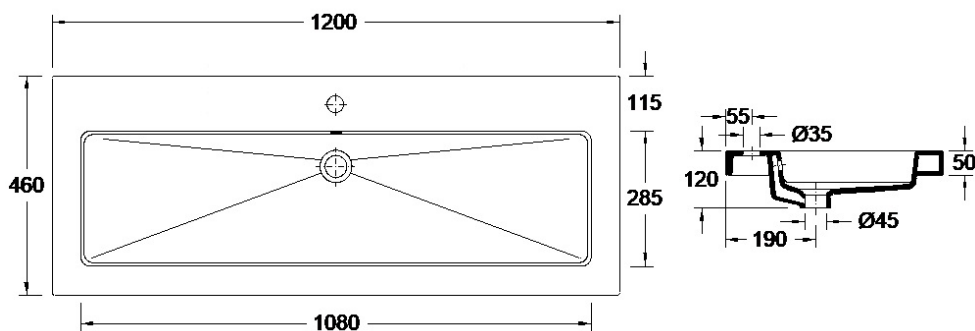

Características | Especificaciones

Material
Material
Gresanit®

Aplicação
Fijación
Pousar
Sobre Mueble

Posicionamento do Pio
Posición del Cuba
Central | Al centro

Facas Vidradas
Superfícies Vidriadas
Visíveis
Mostradas
Todas
Totalidad
Y
1
N.A.

Garantia
Garantía
20 years
100%

Outras características técnicas
Otras especificaciones técnicas

798ZYXX2
[Cores | Colores](#)

Desenho Técnico | Diseño Técnico

Dimensões | Dimensiones (mm) 1

Z	3
W	1200
KG	24
L	460
H	120

Rafael 120cm – 798ZYXX2

Specifications | Spécifications

Material
Matériel **Gresanit®**

Appliance
Application **Standing**
A Poser

Sink Position
Positionnement de l'évier **Centered | Centré**

Glazed Surfaces
Surfaces vitrées **Visible**
Visibles **Entirely**
Toutes **N.A.**

Warranty
Garantie **20 years**
100%

Other technical features
Autres caractéristiques techniques: 

798ZYXX2
[Colours | Couleurs](#)

Technical Drawing | Dessin technique

Dimensions | Dimensions (mm) ¹

Z	3
W	1200
KG	24
L	460
H	120