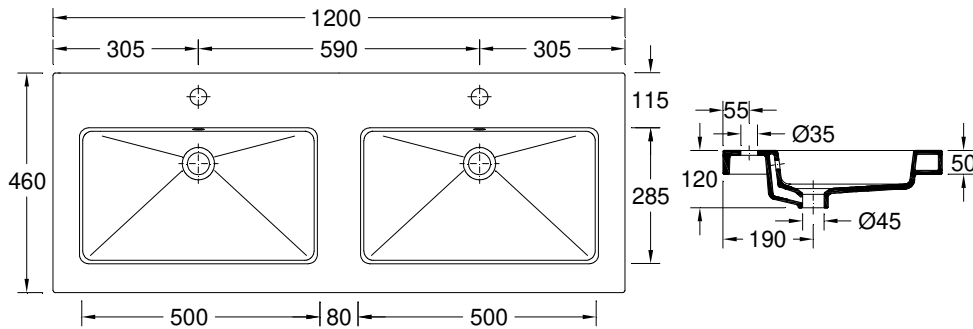

**Rafael 120cm Dupla Pia | Rafael 120cm Dos Cubas – 798ZYXX2**

**Características | Especificaciones**

**Material**  
Material  
**Gresanit®**

**Aplicação**  
Fijación  
**Pousar**  
Sobre Mueble

**Posicionamento do Pio**  
Posición del Cuba  
**Dupla | Doble**

798ZYXX2  
[Cores | Colores](#)

**Desenho Técnico | Diseño Técnico**

**Dimensões | Dimensiones (mm) 1**

Z	4
W	1200
KG	24
L	460
H	120

1. PT - É admissível a existência de variação dimensional devido a causas naturais do comportamento da Cerâmica.  
ES - Se permite la existencia de variación dimensional por causas naturales del comportamiento de la Cerámica.

**Rafael 120cm Double Sink | Rafael 120cm Double Évier – 798ZYXX2**

**Specifications | Spécifications**

**Material**  
Matériel **Gresanit®**

**Appliance**  
Application **Standing**  
A Poser

**Sink Position**  
Positionnement de l'évier **Double | Double**

798ZYXX2  
[Colours | Couleurs](#)

**Technical Drawing | Dessin technique**

**Dimensions | Dimensions (mm) <sup>1</sup>**

Z	4
W	1200
KG	24
L	460
H	120

1. EN - It is allowable the existence of dimensional variation due to the natural causes of Ceramic behavior.  
FR - Il est admis l'existence de variations dimensionnelles dues causes naturelles du comportement de la Céramique.