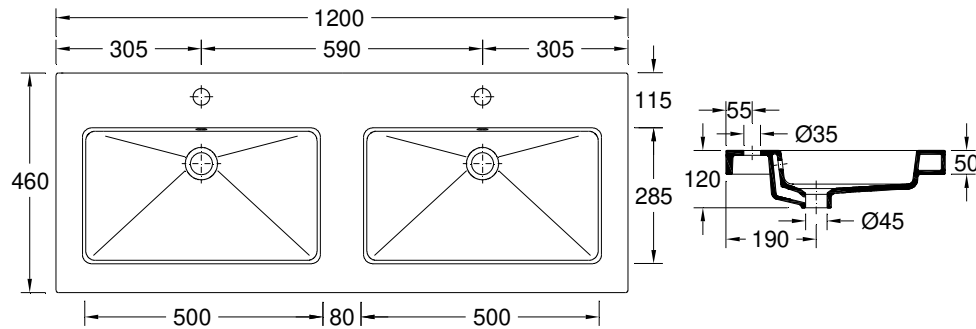

**Rafael 120cm Double Sink | Rafael 120cm Double Évier – 798ZYXX2**

**Specifications | Spécifications**

**Material**  
Matériel **Gresanit®**

**Appliance**  
Application **Standing**  
A Poser

**Sink Position**  
Positionnement de l'évier **Double | Double**

798ZYXX2  
[Colours | Couleurs](#)

**Technical Drawing | Dessin technique**

**Dimensions | Dimensions (mm) <sup>1</sup>**

Z	4
W	1200
KG	24
L	460
H	120

1. EN - It is allowable the existence of dimensional variation due to the natural causes of Ceramic behavior.  
FR - Il est admis l'existence de variations dimensionnelles dues causes naturelles du comportement de la Céramique.