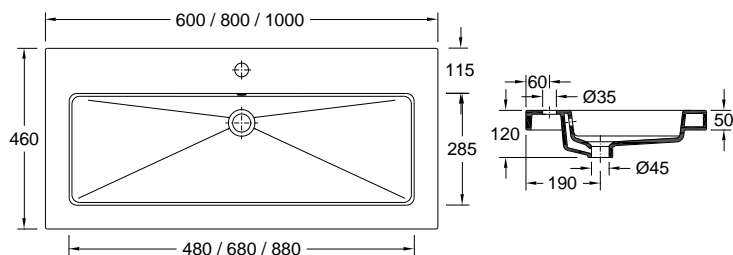

### Características | Especificaciones

<b>Material</b> Material	<b>Gresanit®</b>
<b>Aplicação</b> Fijación	<b>Pousar</b> Sobre Mueble
<b>Posicionamento do Pio</b> Posición del Cuba	<b>Central</b>   Al centro
<b>Facas Vidradas</b> Superfícies Vidriadas	<b>Visíveis</b> Mostradas
	<b>Todas</b> Totalidad
	<b>Y</b> <b>1</b>
	<b>N.A.</b>

### Desenho Técnico | Diseño Técnico

### Dimensões | Dimensiones (mm)

Z	0   1   2
W	600   800   1000
KG	12   15   17
L	460
H	120

### Dimensions | Dimensions (mm)

Z	0	1	2
W	600	800	1000
KG	12	15	17
L	460		
H	120		