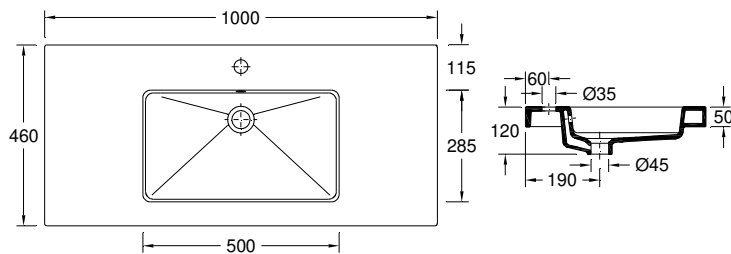

**Rafael 100cm Centered Sink | Rafael 100cm Évier Central – 798ZYXX2**

**Specifications | Spécifications**

**Material**  
Matériel **Gresanit®**

**Appliance**  
Application **Standing**  
A Poser

**Sink Position**  
Positionnement de l'évier **Centered | Centré**

**QR Code**

798ZYXX2  
[Colours | Couleurs](#)

**Technical Drawing | Dessin technique**

**Dimensions | Dimensions (mm) 1**

Z	5
W	1000
KG	23
L	460
H	120

1. EN - It is allowable the existence of dimensional variation due to the natural causes of Ceramic behavior.  
FR - Il est admis l'existence de variations dimensionnelles dues causes naturelles du comportement de la Céramique.