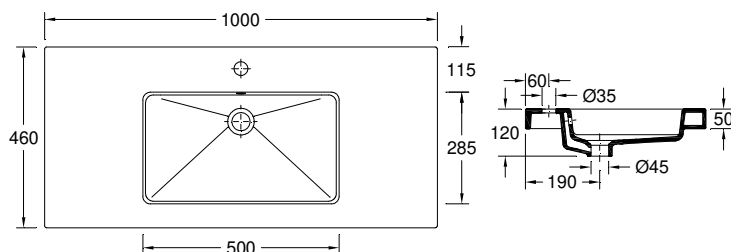

**Rafael 100cm Pio Central | Rafael 100cm Cuba al Centro – 798ZYXX2**

**Características | Especificaciones**

**Material**  
Material  
**Gresanit®**

**Aplicação**  
Fijación  
**Pousar**  
Sobre Mueble

**Posicionamento do Pio**  
Posición del Cuba  
**Central | Al centro**

**Desenho Técnico | Diseño Técnico**

**Dimensões | Dimensiones (mm) 1**

Z	5
W	1000
KG	23
L	460
H	120

1. PT - É admissível a existência de variação dimensional devido a causas naturais do comportamento da Cerâmica.  
ES - Se permite la existencia de variación dimensional por causas naturales del comportamiento de la Cerámica.