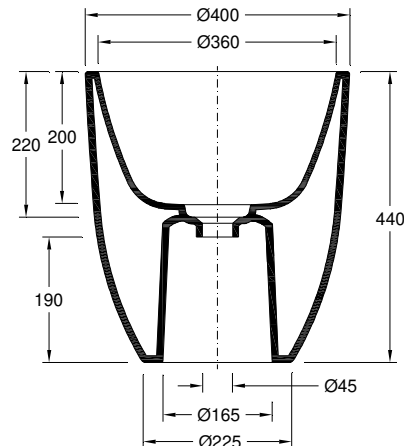

Technical Drawing | Dessin technique

1. PT - Outras recomendações mais específicas podem acompanhar os produtos comercializadas. Recomendamos que siga as recomendações e instruções indicadas.
EN - Other particular recommendations can be attached complementarily with the traded products. We strongly advise you to follow the recommendations and instructions indicated.