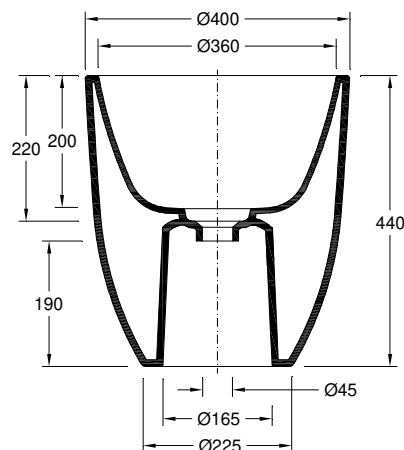

Desenho Técnico | Diseño Técnico

Recomendações | Recomendaciones!

PT ES

Material Material	Tipo de Peça Tipo de pieza	Detergentes Detergentes		Material de Limpeza Material de Limpieza		Outras Recomendações Otras recomendaciones
		✗	✓	✗	✓	
Cerâmicos Cerámicos		Abrasivos Abrasivos	Ácidos e Bases fracas Sabão Neutro Ácidos y bases débiles Jabón Neutro			 Evitar deixar cair objetos Evite dejar caer objetos
Metálicos Metálicos		Ácidos e Bases Acetona Álcool Amónia Abrasivos	Sabão Neutro Jabón Neutro	Abrasivos Abrasivos	Pano Suave Tejido suave	 Não se colocar na superfície do tempo No se pare sobre la superficie superior
Plásticos/Resinas Plástica/Resinas		Ácidos e Bases Acetona Álcool Amónia Abrasivos				 Não forçar a descida soft-close No fuerce el descenso de la tapa amortiguada

1. PT - Outras recomendações mais específicas podem acompanhar os produtos comercializadas. Recomendamos que siga as recomendações e instruções indicadas.
  EN - Other particular recommendations can be attached complementarily with the traded products. We strongly advise you to follow the recommendations and instructions indicated.