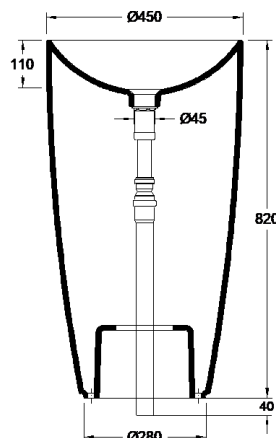

Desenho Técnico | Diseño Técnico

Recomendações | Recomendaciones!

PT ES

Material Material	Tipo de Peça Tipo de pieza	Detergentes Detergentes		Material de Limpeza Material de Limpieza		Outras Recomendações Otras recomendaciones
		✗	✓	✗	✓	
Cerâmicos Cerámicos		Abrasivos Abrasivos	Ácidos e Bases fracas Sabão Neutro Ácidos y bases débiles Jabón Neutro			 Evitar deixar cair objetos Evite dejar caer objetos
Metálicos Metálicos		Ácidos e Bases Acetona Álcool Amónia Abrasivos	Sabão Neutro Jabón Neutro	Abrasivos Abrasivos	Pano Suave Tejido suave	 Não se colocar na superfície do tempo No se pare sobre la superficie superior Não forçar a descida soft-close No fuerce el descenso de la tapa amortiguada
		Ácidos e Bases Acetona Álcool Amónia Abrasivos				
Plásticos/Resinas Plástica/Resinas		Ácidos e Bases Acetona Álcool Amónia Abrasivos				

1. PT - Outras recomendações mais específicas podem acompanhar os produtos comercializadas. Recomendamos que siga as recomendações e instruções indicadas.
   EN - Other particular recommendations can be attached complementarily with the traded products. We strongly advise you to follow the recommendations and instructions indicated.