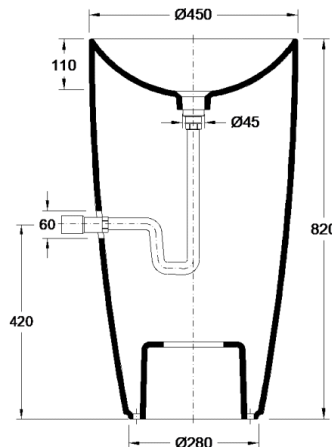

Desenho Técnico | Diseño Técnico