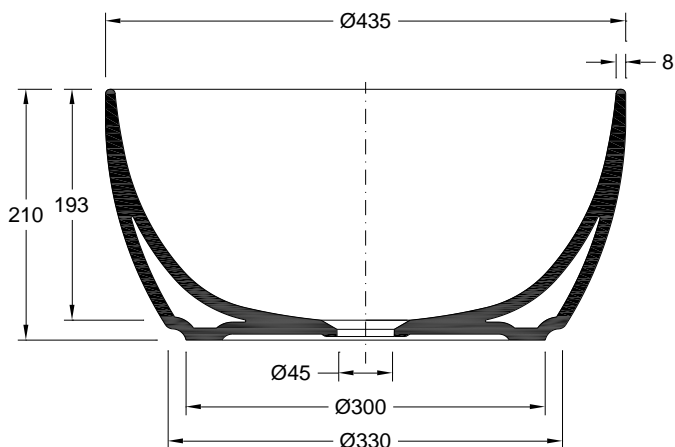

Garantia
Garantía
20 years
100%

Outras características técnicas
Otras especificaciones técnicas

799ZYXX2

[Cores | Colores](#)

Desenho Técnico | Diseño Técnico

Dimensões | Dimensiones (mm)

Z	2
W	Ø 435
KG	11
L	Ø 435
H	210

Y
0
N.A.

Warranty
Garantie

Other technical features
Autres caractéristiques techniques

799ZYXX2

Colours | Couleurs

Technical Drawing | Dessin technique

Dimensions | Dimensions (mm)

Z	2
W	Ø 435
KG	11
L	Ø 435
H	210