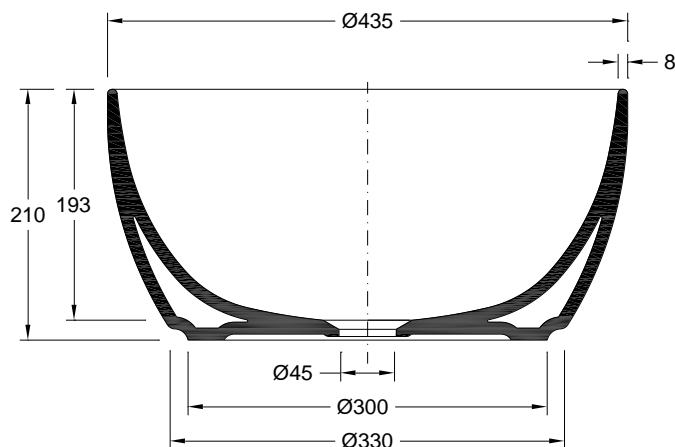

Características | Especificaciones

Material
Material
Gresanit®

Aplicação
Fijación
Pousar
Sobre Mueble

Posicionamento do Pio
Posición del Cuba
Central | Al centro

Faces Vidradas
Superfícies Vidriadas
Visíveis
Mostradas
Todas
Totalidad
Y
0
N.A.

Garantia
Garantía
20 years
100%

Outras características técnicas
Otras especificaciones técnicas

799ZYXX2

[Cores | Colores](#)

Desenho Técnico | Diseño Técnico

Dimensões | Dimensiones (mm)

Z	2
W	Ø 435
KG	11
L	Ø 435
H	210

Y
0
N.A.

Warranty
Garantie

Other technical features
Autres caractéristiques techniques

799ZYXX2

Colours | Couleurs

Technical Drawing | Dessin technique

Dimensions | Dimensions (mm)

Z	2
W	Ø 435
KG	11
L	Ø 435
H	210